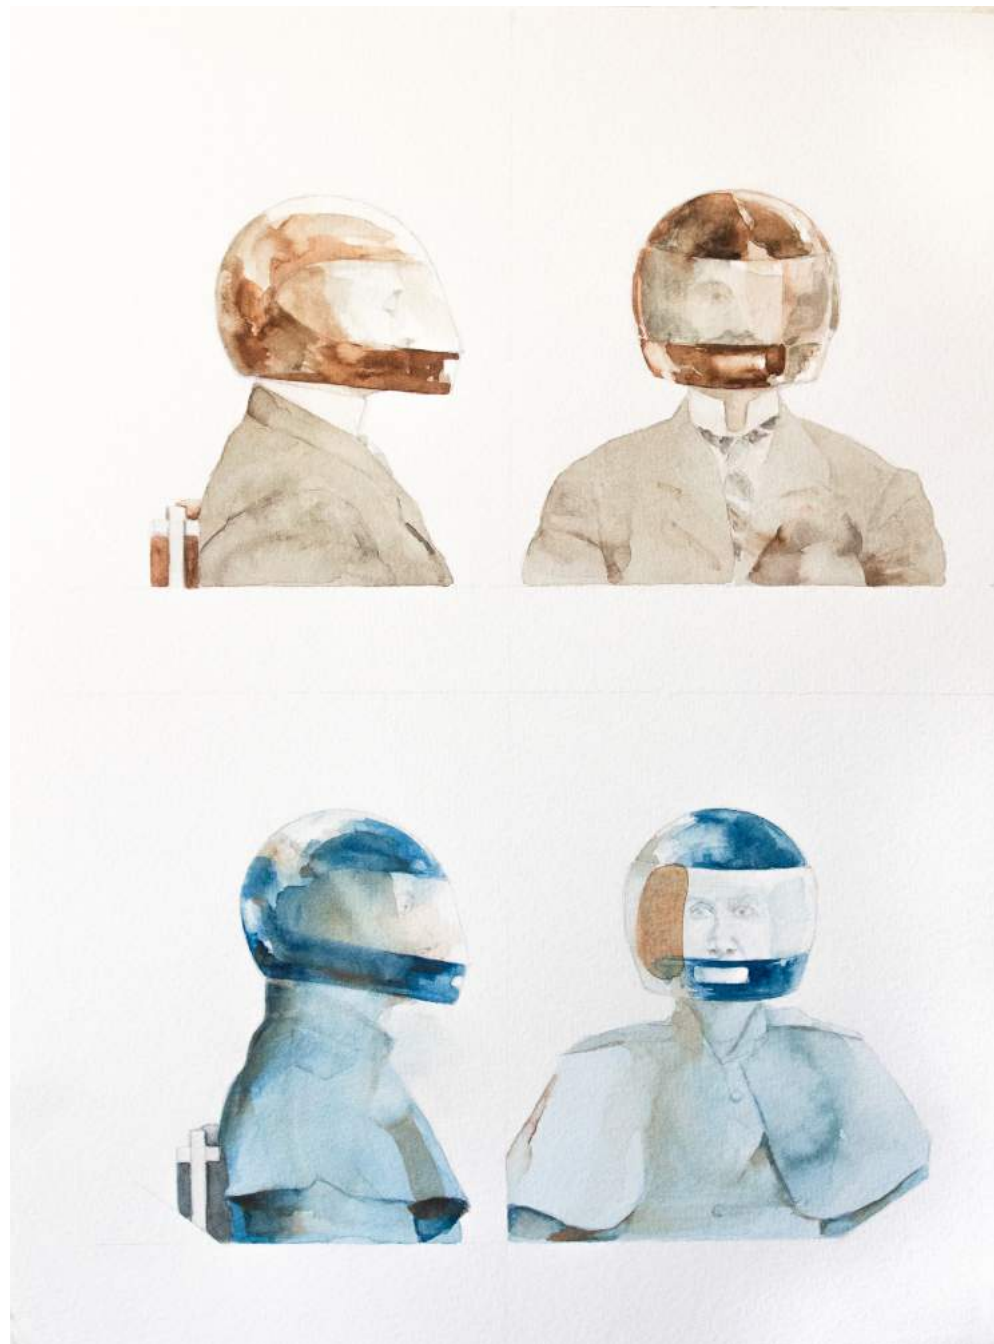

Vista Pitorescade Bertillon 8 | 2019
Aquarela sobre papel / Watercolor on paper
40 x 30 cm
R$ 2.000,00