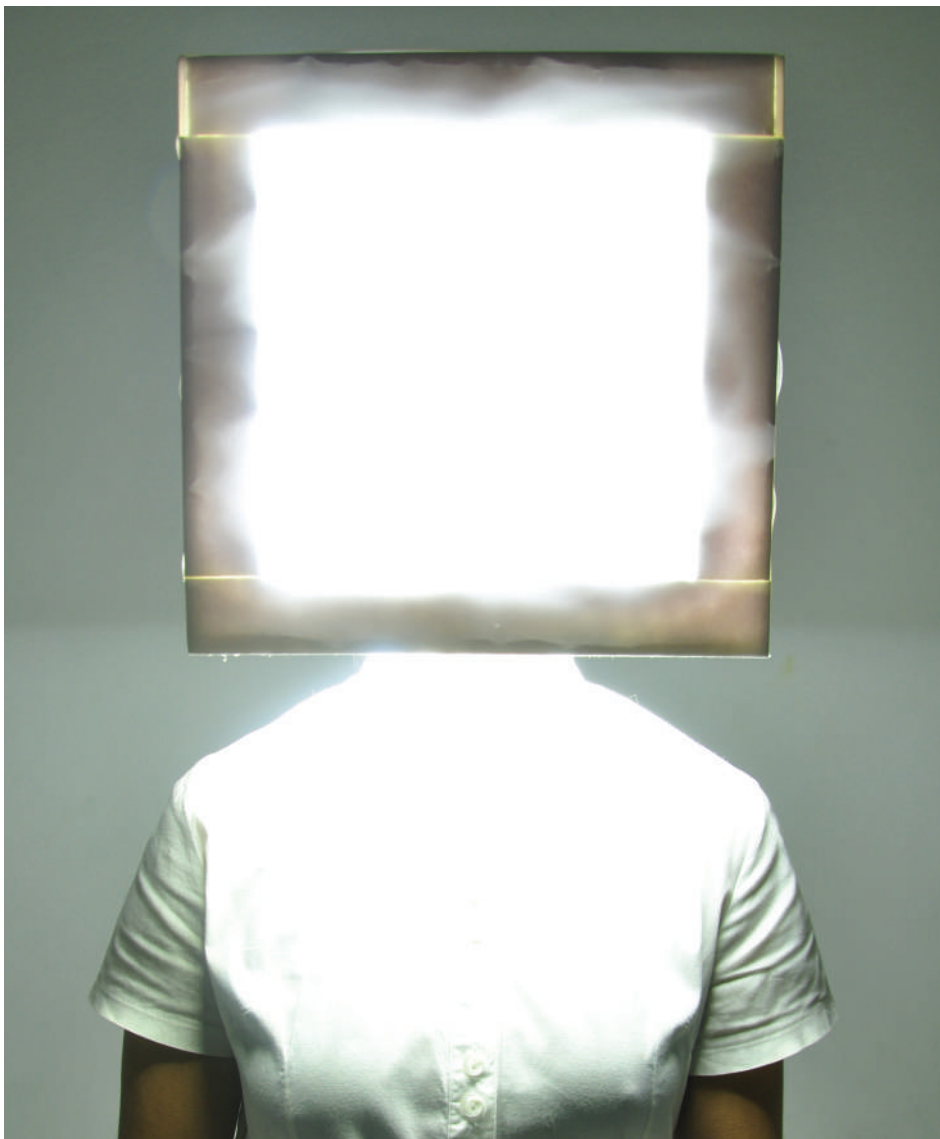

Enquadre - da série Apagamento | 2017
Fotografia performada / Performed photography
Impressão em papel algodão e moldura de acrílico /
Printing on cotton paper and acrylic frame
70 x 58 cm
Edição / Edition: 5 + 2 PA
R$ 6.600,00